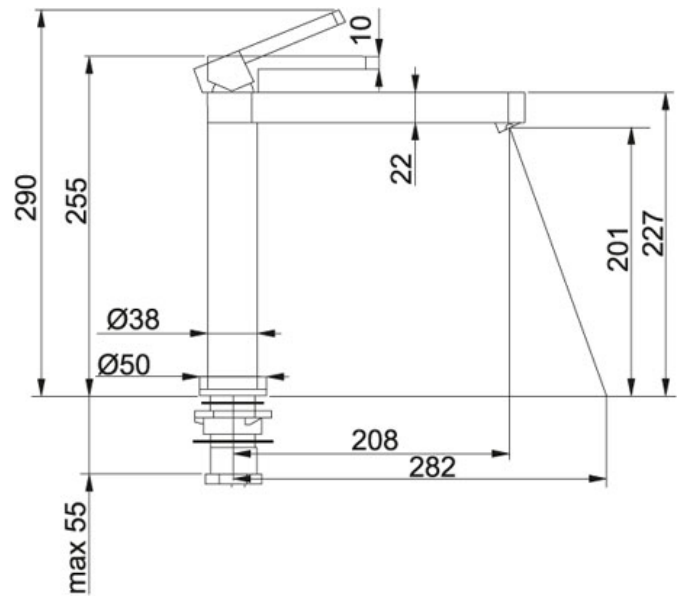

# SPECIFICATION SHEET

FAMIGLIA: **Miscelatori** FINITURA: **Cromato** SERIE: **NEPTUNE PLUS** MODELLO: **CANNA GIREVOLE**

## Caratteristiche

<b>Articolo</b>	115.0177.751
<b>Codice</b>	0738116
<b>Tipo</b>	Miscelatore monocomando
<b>Cartuccia</b>	a dischi ceramici Ø 28
<b>Flessibili</b>	inox
<b>Rotazione Canna</b>	260°
<b>Base</b>	diam. 50 mm
<b>Prodotto consigliato</b>	Coppia filtri (0399470)
<b>Nota</b>	Doppio scatto per regolazione flusso Risparmio idrico Sicurezza bambini