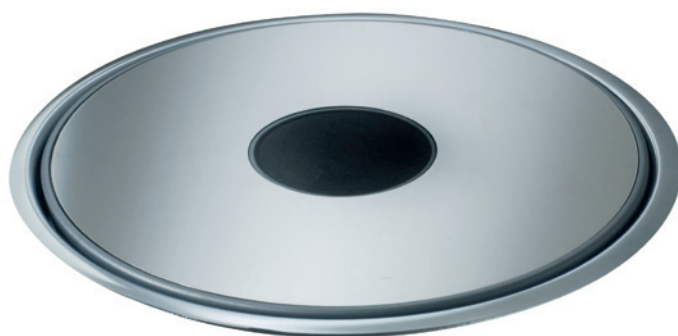

Diametro foro / Hole diameter

←—————→
ø 124 mm