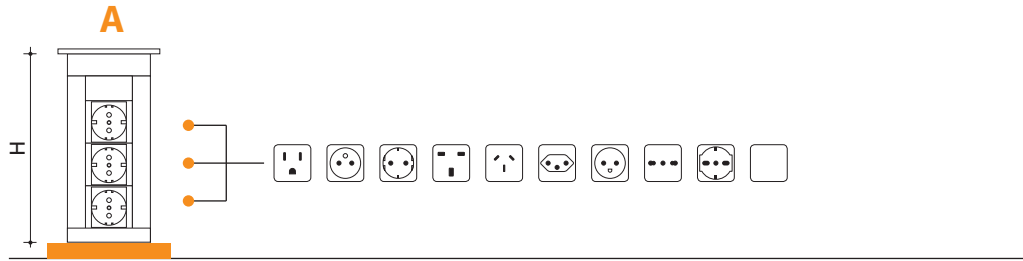

Versione standard con 3 frutti power

Standard version with 3 power sockets