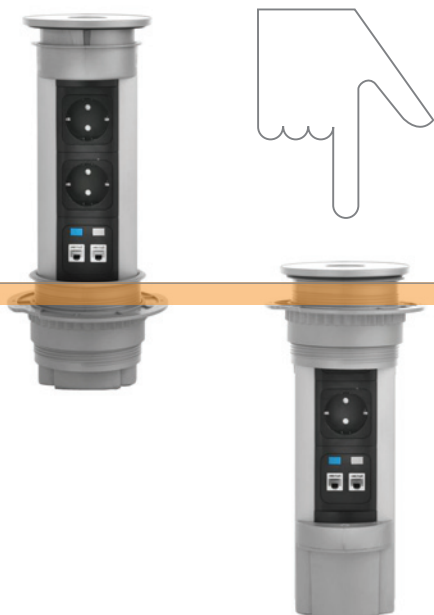

versaelite

Torretta estraibile
Concealed powerdock

LA TORRETTA VERSAELITE È UN SISTEMA DI CONNESSIONE ELETTRICA DI ALTO LIVELLO TECNOLOGICO. GRAZIE AL SUO SISTEMA A SCOMPARSA È POSSIBILE ELETRIFICARE SOLO ALL'OCCORRENZA I PIANI CUCINA, I DIREZIONALI, LE POSTAZIONI OPERATIVE E I PIANI DI SERVIZIO.

A gentle pressure can be applied to release/pop up the locking system : Versa Elite, can then be drawn into position by hand. A factory fitted rubber seal prevents water infiltration.

Versione standard con 3 frutti power

Diametro foro / Hole diameter

←—————→
ø 124 mm

Filo piano / Flush