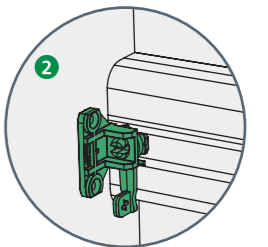

VERTICALE LATERALE

lateral - lateral - lateral - lateral

L	Cod.			
2,55 m	89004	60	62	15,3 m
Alluminio / Aluminium / Aluminio / Aluminium / Aluminio				

VERTICALE CENTRALE

central - central - central - central

L	Cod.			
2,55 m	89005	60	62	15,3 m
Alluminio / Aluminium / Aluminio / Aluminium / Aluminio				

FISSAGGIO

clip - fijación - fixation - fixaçã

SUPPORTO A

Cod.		
89006	21	20
Tecnoplastica / Plastic / Plástico Plastique / Plástico		

SUPPORTO B

Cod.		
89007	21	20
Tecnoplastica / Plastic / Plástico Plastique / Plástico		

SQUADRA C

Cod.		
89234	05	50
Acciaio / Steel / Acero / Acier / Aço		

A : Supporto corto - Short support - Soporte corto - Support court - Suporte curto
 B : Supporto lungo - Long support - Soporte largo - Support long - Suporte longo
 C : Squadra - Bracket - Escuadra - Esquerre - Escuadra