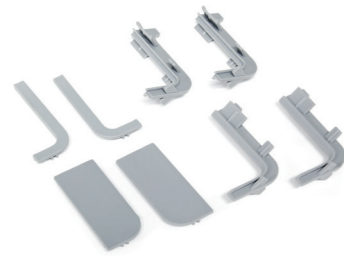

Gola

ACCESSORI

accessories - acessórios - accessoires - acessórios

PROFILO SUPERIORE

upper profile - perfil superior - profil supérieur - perfil superior

Cod.		
89008	21	10
Tecnoplastica / Plastic / Plástico Plastique / Plástico		

PROFILO CENTRALE

central profile - perfil central - profil central - perfil central

Cod.		
89009	21	10
Tecnoplastica / Plastic / Plástico Plastique / Plástico		

PROFILO VERTICALE DISTANZIALE 30 mm

spacer - distanciador - séparateur - distanciador