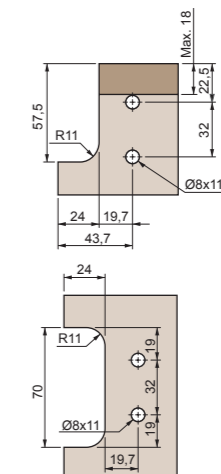

VERTICALE LATERALE

lateral - lateral - lateral - lateral

L	Cod.			
2,55 m	89004	60	62	15,3 m
Alluminio / Aluminium / Aluminio / Aluminium / Aluminio				

VERTICALE CENTRALE

central - central - central - central

L	Cod.			
2,55 m	89005	60	62	15,3 m
Alluminio / Aluminium / Aluminio / Aluminium / Aluminio				

FISSAGGIO

clip - fijación - fixation - fixaçã

SUPPORTO A

Cod.		
89006	21	20
Tecnoplastica / Plastic / Plástico Plastique / Plástico		

SUPPORTO B

Cod.		
89007	21	20
Tecnoplastica / Plastic / Plástico Plastique / Plástico		

SQUADRA C

Cod.		
89234	05	50
Acciaio / Steel / Acero / Acier / Aço		

A : Supporto corto - Short support - Soporte corto - Support court - Suporte curto
 B : Supporto lungo - Long support - Soporte largo - Support long - Suporte longo
 C : Squadra - Bracket - Escuadra - Esquerre - Escuadra