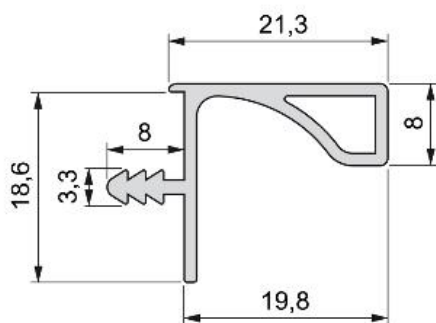

ACCESSORI PER CUCINA/ PROFILO GOLA PENSILE MURO

SCHEDA TECNICA DEL PRODOTTO

PROFILO GOLA AD INCASSO

PROFILO GOLA PER PENSILE MURO

SPECIFICHE LOGISTICHE

			Cod.	FINITURA
18 mm	3 m	24 m	79008002	ANODIZZATO SATINATO

SCHEMA TECNICO

MONTAGGIO