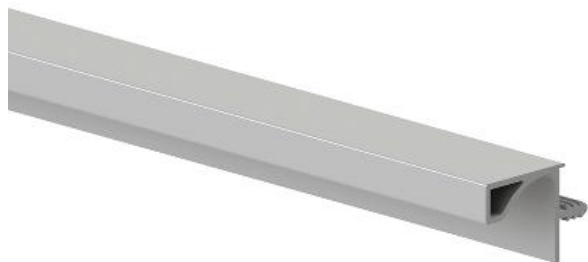

ACCESSORI PER CUCINA/ PROFILO GOLA PENSILE MURO

SCHEDA TECNICA DEL PRODOTTO

PROFILO GOLA AD INCASSO

PROFILO GOLA PER PENSILE MURO

SPECIFICHE LOGISTICHE

			Cod.	FINITURA
18 mm	3 m	24 m	79008002	ANODIZZATO SATINATO