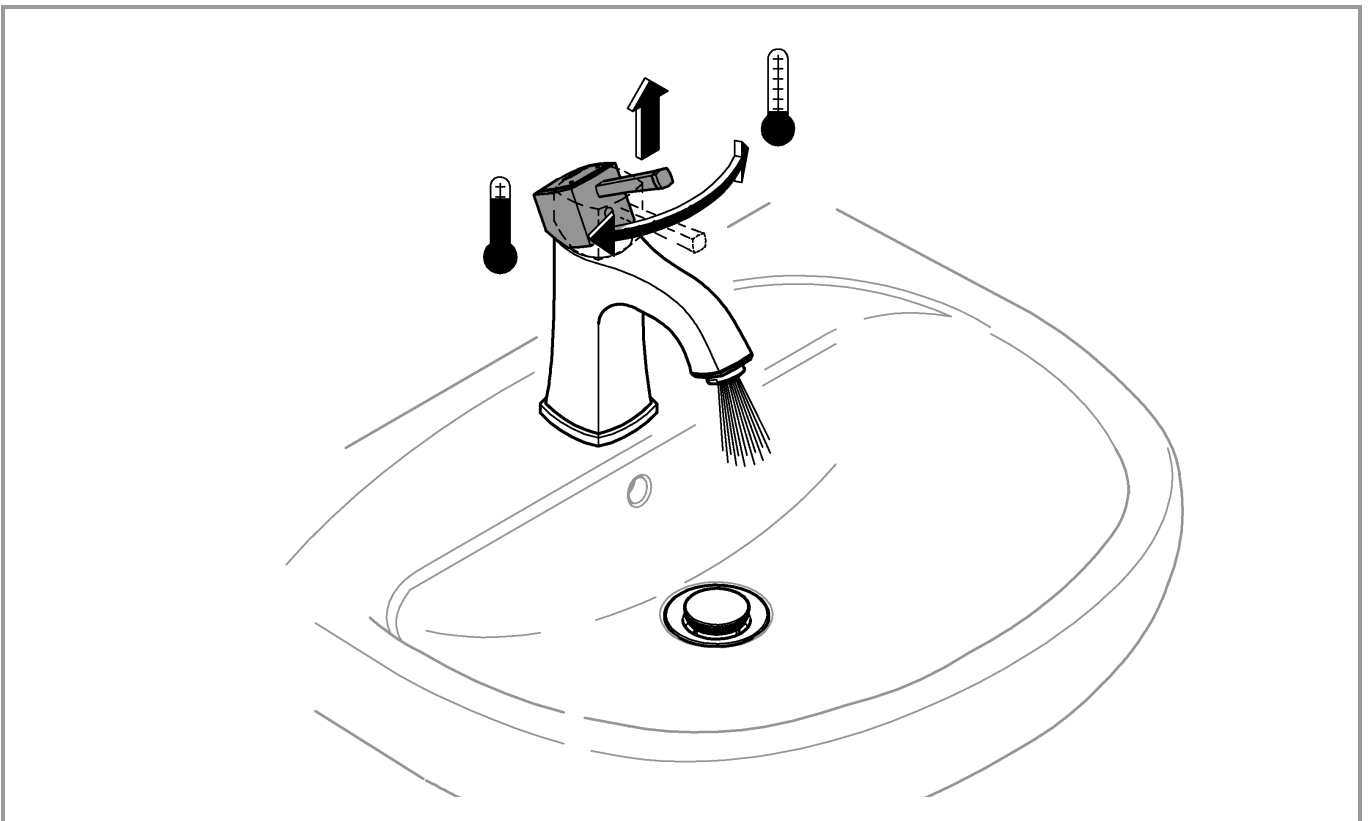

6

7

8

9

*19 017	13mm
	07 052 180mm
	*07 341 350mm

Pure Freude an Wasser

GROHE
WAVES

D