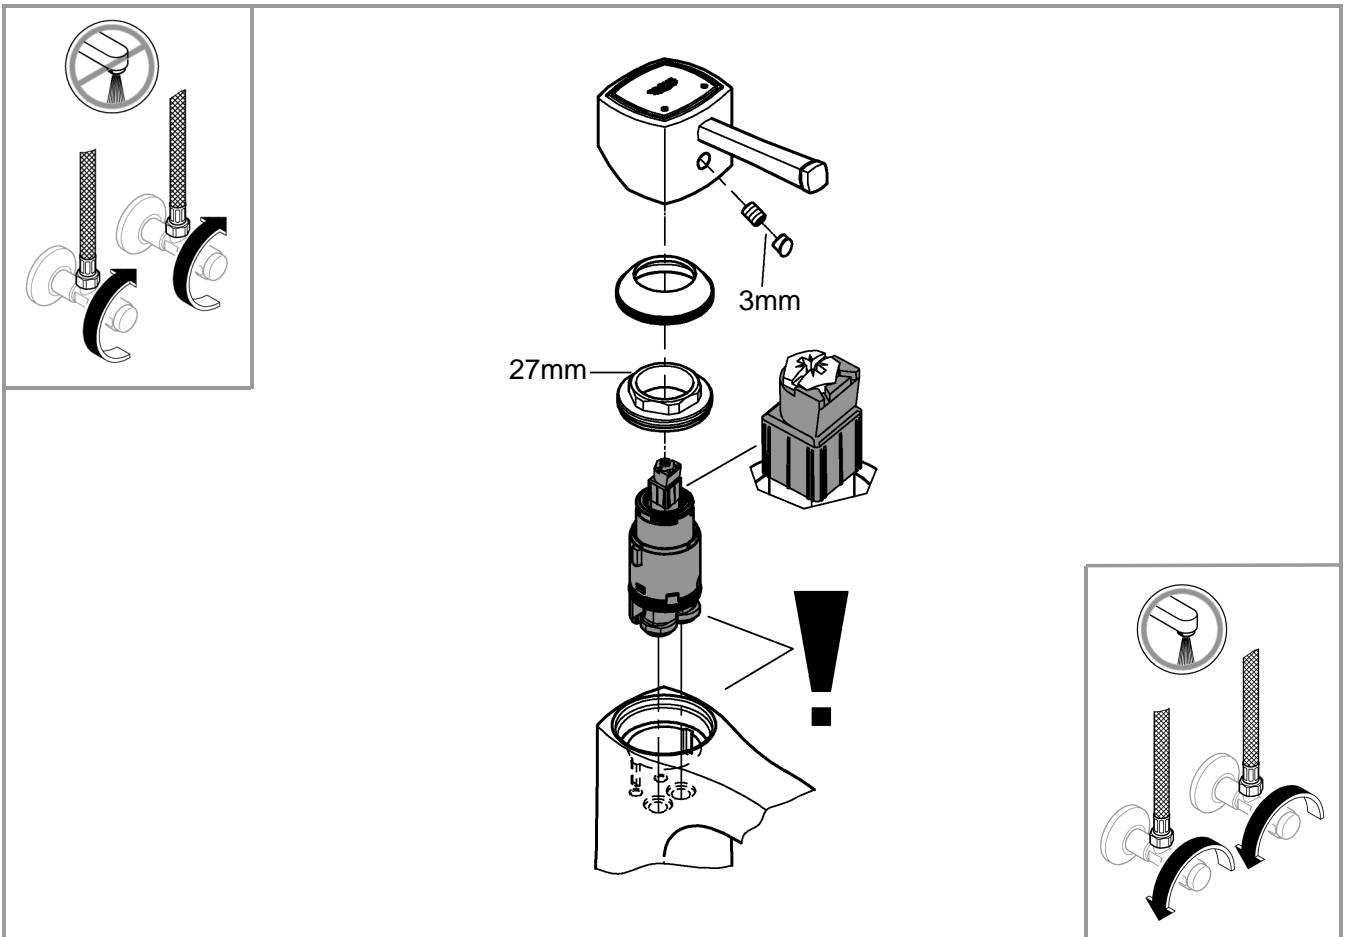

6

7

8

9

*19 017	13mm
	07 052 180mm
	*07 341 350mm

Pure Freude an Wasser

GROHE
WAVES

D