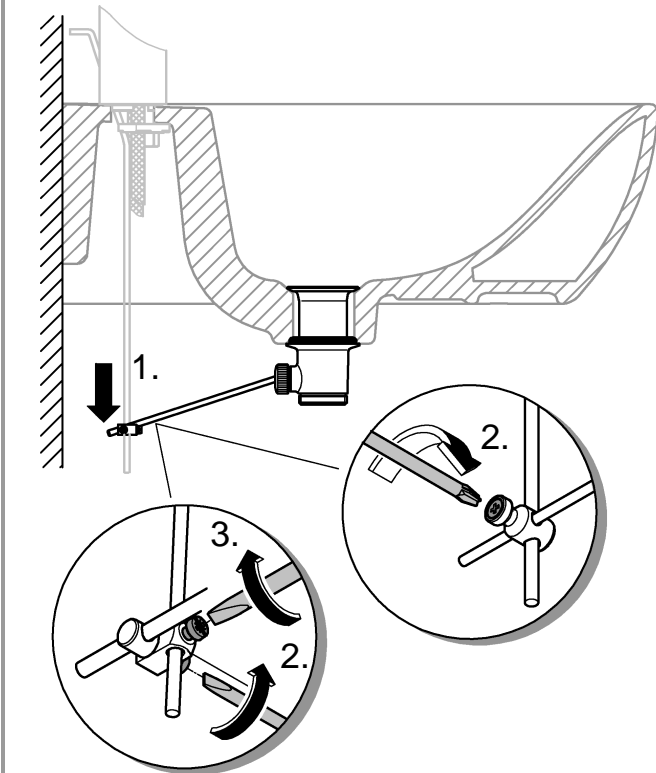

6

7

8

9

*19 017	13mm
	07 052 180mm
	*07 341 350mm

Pure Freude an Wasser

GROHE
WAVES

D