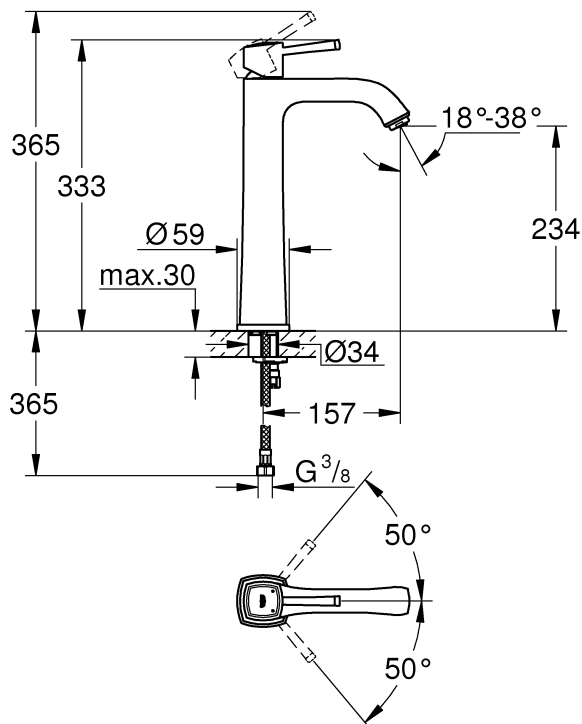

23 313

23 315

DIN 1988
DIN EN 806

1

2

3

4

5

6

7

8

9

*19 017	13mm
	07 052 180mm
	*07 341 350mm

Pure Freude an Wasser

GROHE
WAVES

D