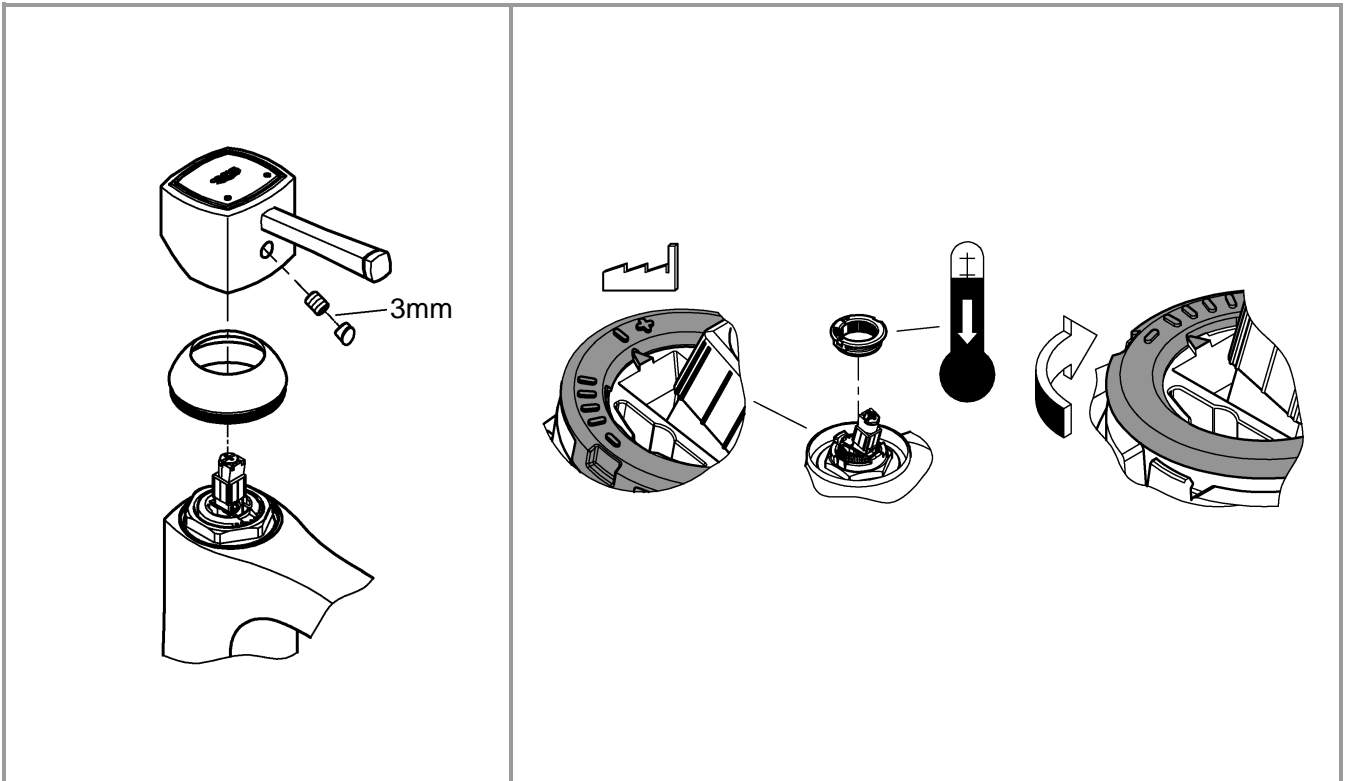

6

7

8

9

*19 017	13mm
	07 052 180mm
	*07 341 350mm

Pure Freude an Wasser

GROHE
WAVES

D