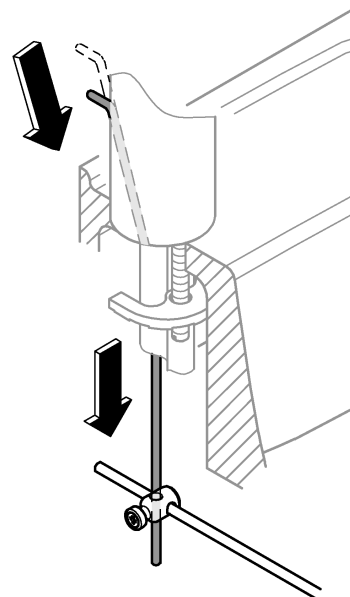

6

7

8

9

*19 017	13mm
	07 052 180mm
	*07 341 350mm

Pure Freude an Wasser

GROHE
WAVES

D