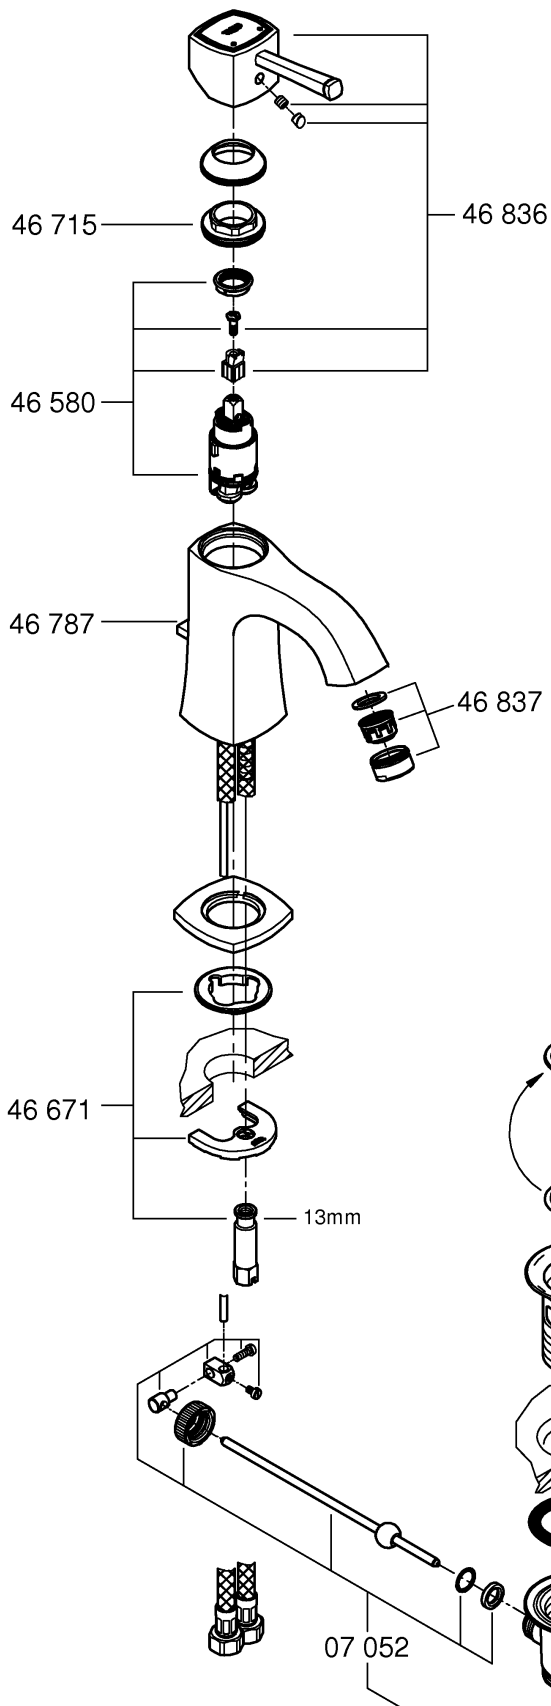

6

7

8

9

*19 017	13mm
	07 052 180mm
	*07 341 350mm

Pure Freude an Wasser

GROHE
WAVES

D