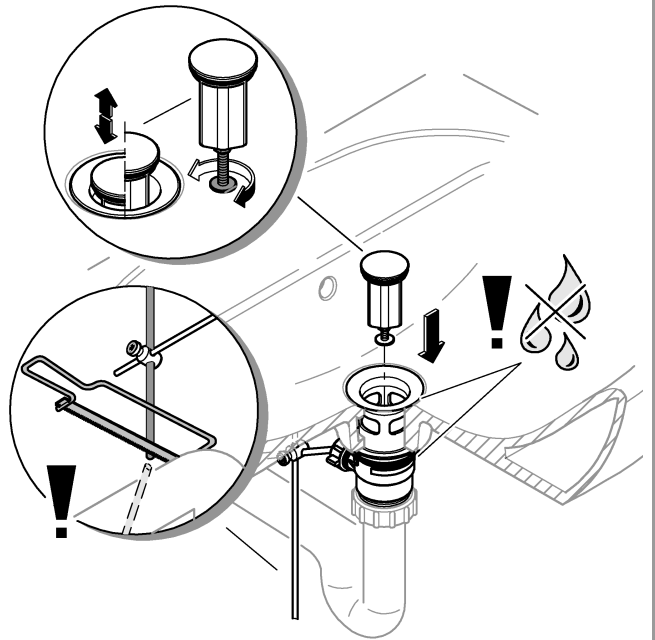

6

7

8

9

*19 017	13mm
	07 052 180mm
	*07 341 350mm

Pure Freude an Wasser

GROHE
WAVES

D