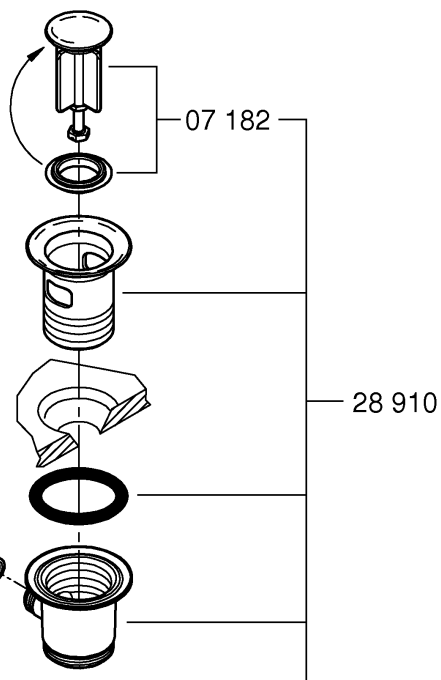

6

7

8

9

*19 017	13mm
	07 052 180mm
	*07 341 350mm

Pure Freude an Wasser

GROHE
WAVES

D