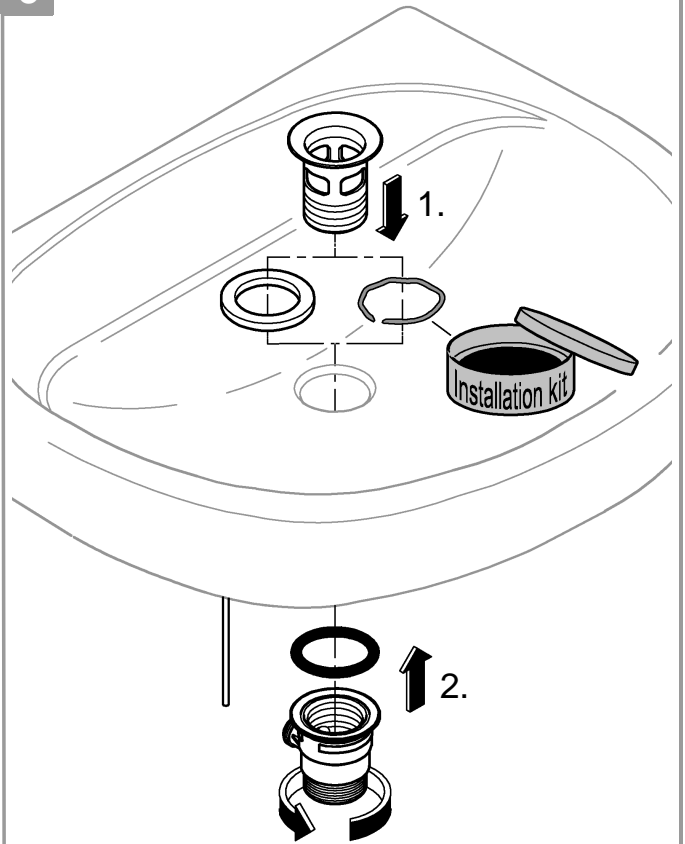

6

7

8

9

*19 017	13mm
	07 052 180mm
	*07 341 350mm

Pure Freude an Wasser

GROHE
WAVES

D