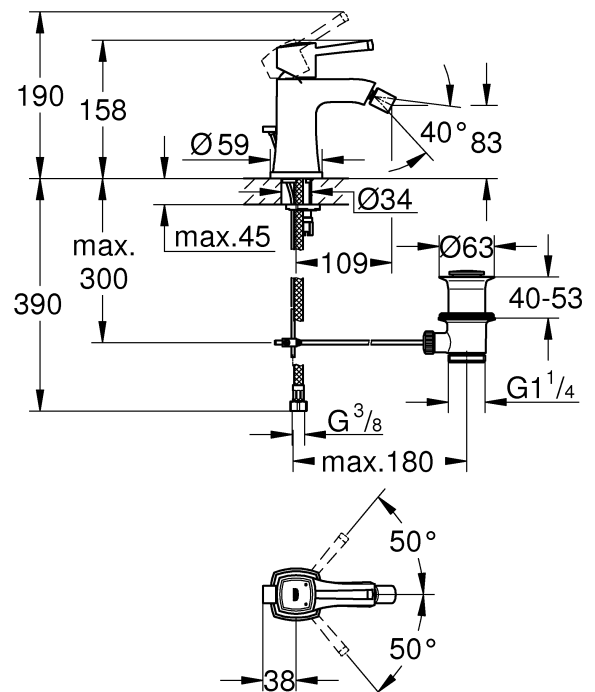

23 313

23 315

DIN 1988
DIN EN 806

1

2

3

4

5

6

7

8

9

*19 017	13mm
	07 052 180mm
	*07 341 350mm

Pure Freude an Wasser

GROHE
WAVES

D