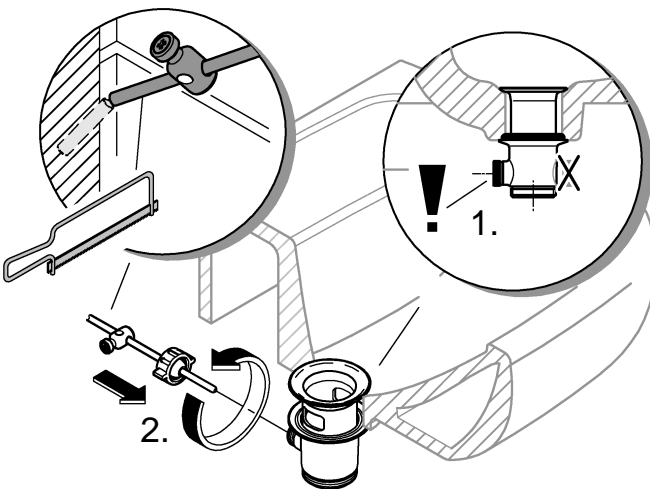

6

7

8

9

*19 017	13mm
	07 052 180mm
	*07 341 350mm

Pure Freude an Wasser

GROHE
WAVES

D