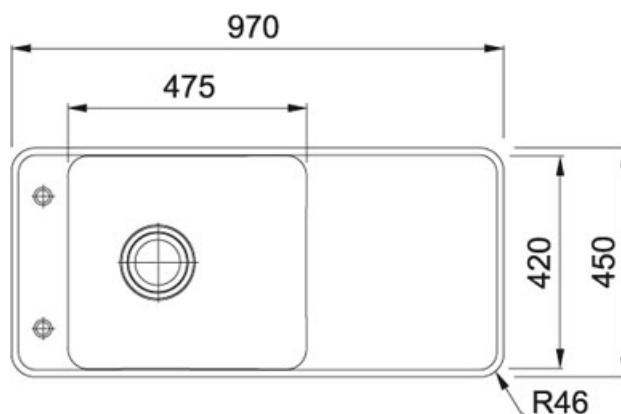

## Lunar Grey | 114.0536.213

FAMIGLIA : Lavelli | SERIE : Style | MODELLO : SYG 611 | FINITURA : Lunar Grey | INSTALLAZIONE : Incasso

### DATI TECNICI

Larghezza vasca grande	420,00 mm
Lunghezza vasca grande	475,00 mm
Profondità vasca grande	205,00 mm
Bordo	Standard
Size Chart	XL
Foro Incasso	954x434 / radius 40