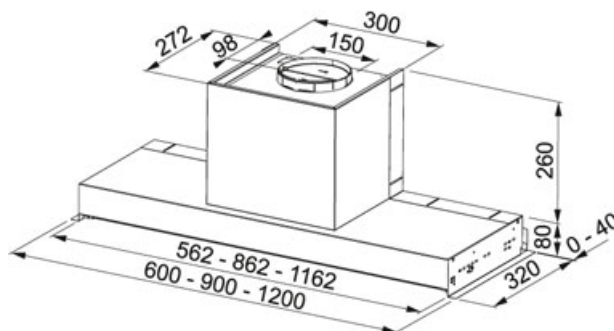

SMART STYLE PLUS 908 INOX Acero Inoxidable |

305.0572.834

FAMILY : Campanas | FINISH : Acero Inoxidable | SERIE : Style Plus | MODEL : SMART STYLE PLUS 908 INOX |
INSTALLATION TYPE : Integración

DATOS TÉCNICOS

Tipo de campana	Tradicional
Número de velocidades	3
Potencia Máx. (W)	230-W
Salida	Ø 150 mm
Iluminación	LEDS 2x1W
Aspiración en Máx. (UNE EN-61591)	550-M3/H
Aspiración en Mín. (UNE EN-61591)	220 m3/h
Pot. Sonora en Máx. (UNE EN-60704-3)	67 dB(A)
Pot. Sonora en Mín. (UNE EN-60704-3)	48 dB(A)
Ancho	90,00 cm
Clase Energética	A

CARACTERÍSTICAS

3≡	3		Función Filtrante
	Clase de eficiencia energética A		Ancho de 90 cm.

SMART STYLE PLUS 908 INOX Acero Inoxidable |
305.0572.834

FAMILY : **Campanas** | FINISH : **Acero Inoxidable** | SERIE : **Style Plus** | MODEL : **SMART STYLE PLUS 908 INOX** |
INSTALLATION TYPE : **Integración**