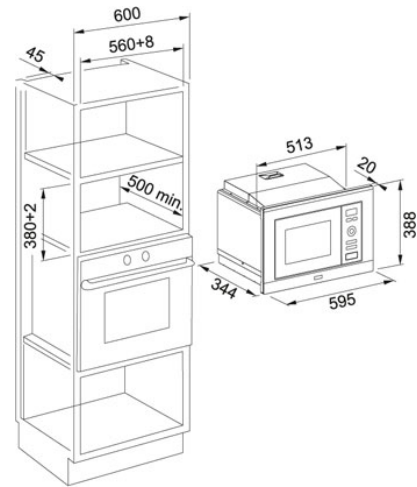

Cristallo nero/inox | 131.0574.627

FAMIGLIA : Forni | INSTALLAZIONE : Sottopensile | SERIE : Smart Plus | MODELLO : FMW 20 SMP G XS | FINITURA : Cristallo nero/inox | PRODUCT LINES : Smart

DATI TECNICI

Capacità	20-LITERS
Timer	95 min
Potenza (W)	1250 W
Sistema sicurezza per bambini	CHILD-SAFETY
Numero Programmi	8
Potenza Grill	1000 W
Base	60,00 cm