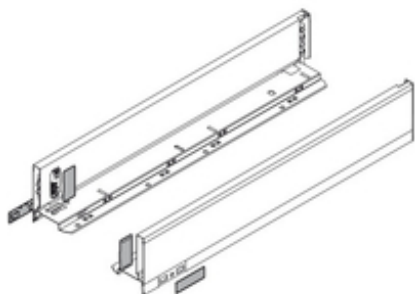

Détail produit

Côté LÉGRABOX, hauteur M (90,5 mm), LN=500 mm, droite + gauche

Référence	770M5002S
Code article	08477460
Couleur / Surface	gris orion mat
Quantité par emballage	1 / 6
Poids par 1.000 Pièce en kg	1.730,95
Code EAN	9009494047073
Code UPC	

Attributs techniques

Attribut	Valeur
Type du BOX	Côté LÉGRABOX
Matériau	Acier
Hauteur des côtés	M (90,5 mm)
Design	lisse
Longueur nominale	500
Réglage en hauteur	oui
Fixation du fond sur le côté de tiroir	par ergots ou par vissage
Épaisseur du fond	16
Coloris du côté	gris orion mat
Composition d'article	droite + gauche
capacité de charge dynamique côté/coul. corps de meuble	40